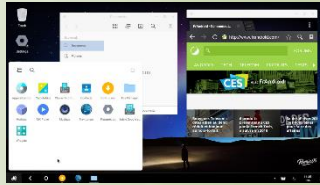

La nouvelle tablette **RMX TAB10** (64 bits) offre un choix multiple de connexion ; HDMI 1.4, 2 ports USB (type A), 2 ports USB host (micro), prise Jack et lecteur de carte MicroSD sont autant de connectiques proposées par STOREX sur la tablette. En outre, grâce à ses multiples connexions, tout est permis : transfert de documents, haute qualité d'affichage en full HD 1080p, branchement d'un casque audio, etc...

La tablette **RMX TAB10** est d'ores-et-déjà disponible au prix public conseillé de 159 €TTC en version 16Go. (housse clavier aimantée en option, disponible à 29€TTC).

CONTACT STOREX

Sandrine SORON

Sandrine.soron@storex.eu - LD : 01.55.85.81.85 – Mobile : 06.59.91.27.10

A propos de STOREX : STOREX est une marque déposée de PACT Informatique. La gamme STOREX comprend essentiellement des disques durs multimédia pour regarder des vidéos sur la télévision, des récepteurs/enregistreurs TNT, des disques durs externes USB, des disques durs internes, des caméras sportives, des tablettes tactiles, des clés USB, des cartes SD et MicroSD, des accessoires USB, une gamme de caméras IP Plug and Play, des smartphones et des drones. Les produits STOREX sont commercialisés par les grandes enseignes de distribution, dans les catalogues de spécialistes VPC, sur Internet et auprès du réseau traditionnel de revendeurs informatiques. Retrouvez les produits STOREX de PACT Informatique sur le site : <http://www.storex.eu>

STOREX est une marque déposée de PACT Informatique – <http://www.pactinfo.eu>