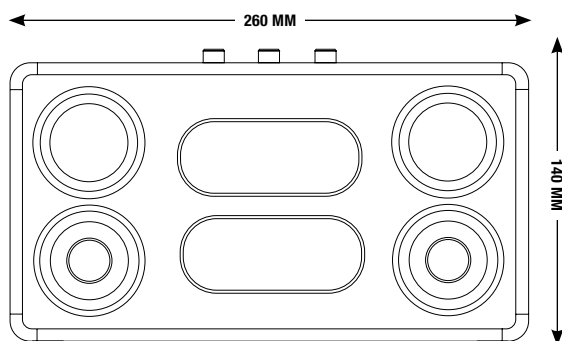

PRIX PUBLIC

CONSEILLE	SANS HOUSSE	AVEC HOUSSE	HOUSSE SEULE
US:.....	229 USD.....	259 USD.....	40 USD
EU:.....	249 EUR.....	279 EUR.....	30 EUR
UK:.....	179 GBP.....	199 GBP.....	30 GBP
Nordic:.....	2399 SEK.....	2599 SEK.....	300 SEK

ABOUT MARSHALL HEADPHONES

Marshall is a true rock legend. That uniquely clear and expressive sound combined with a mythical stage presence has enraptured music fans around the world for five decades. We're celebrating the brand's rich heritage with commemorative products that live and breathe Marshall.

CONTACT PRESSE

NORTH COMMUNICATION
lola@north.fr
01 45 45 61 23

Marshall
HEADPHONES

WWW.MARSHALLHEADPHONES.COM

COPYRIGHT © 2015 ALL RIGHTS RESERVED