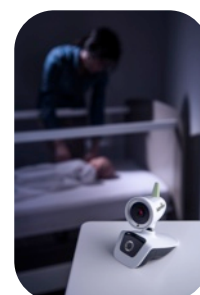

P.V.C : 209,90 euros

Pour en savoir plus, cliquez [ici](#).

0 EMISSION
TECHNOLOGY

VISIO CARE

- Portée : 300 m
- Fonction talkie-walkie
- Port USB sur le récepteur
- Connexion PC
- Caméra orientable

P.V.C. : 178,50 euros

Pour en savoir plus, cliquez [ici](#).

TOUCH SCREEN

- Portée : 250 m
- Fonction talkie-walkie
- Grand écran tactile (3,5" = 7 cm)
- Alarme et détecteur de mouvement programmables
- Lecteur micro SD, connexion TV (non fournie) et port USB