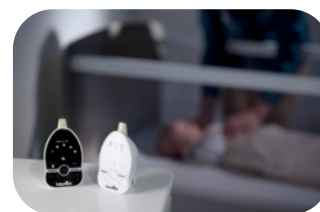

BABYPHONES AUDIOS

LA DIGITAL GREEN TECHNOLOGY : MOINS D'ONDES POUR LE BIEN-ÊTRE DE BÉBÉ !

Les babyphones audio Easy Care, Expert Care et Premium Care sont tous dotés de la technologie Digital Green. Conçue par Babymoov, celle-ci leur permet d'émettre jusqu'à 33 fois moins d'ondes que les autres modèles numériques disponibles sur le marché. Un confort maximal alliant qualité et bien-être de bébé !

DIGITAL GREEN
TECHNOLOGY

EASY CARE

- Portée : 500 m
- Fonction VOX : activation à la voix
- 2 alarmes : sonore/visuelle

P.V.C. : 72,90 euros

Pour en savoir plus, cliquez [ici](#).