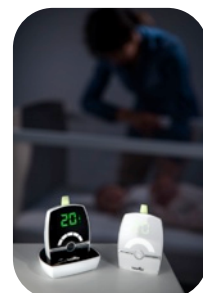

PREMIUM CARE

- Portée : 1 400 m
- Fonctionnement possible avec deux émetteurs : idéal pour surveiller 2 bébés à la fois
- Ecran LCD/boutons tactiles

P.V.C. : 125,90 euros

Pour en savoir plus, cliquez [ici](#).