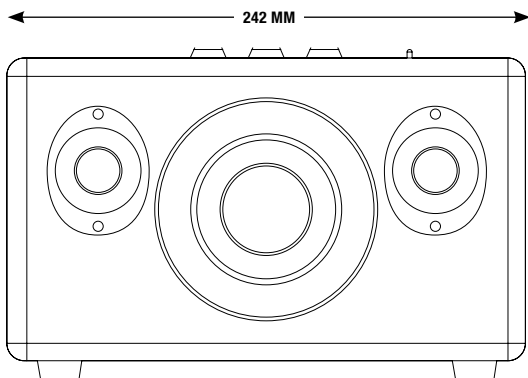

CÂBLE DOUBLE JACK
ENROULÉ STÉRÉO 3.5 MM

BLUETOOTH STANDARD
V4.0 + EDR

ENTRÉE 3.5MM

4" WOOFER: 1X

3/4" DOME
TWEETERS: 2X

- HAUT-PARLEUR AVEC SYSTEME BASS REFLEX
- AMPLIFICATEUR CLASSE D : 2X5W+1X15W
- GAMME DE FREQUENCES : 62-20.000HZ
- FREQUENCE DE CROISEMENT : 4200HZ
- DUREE DE LA BATTERIE : JUSQU'A 20H (VOLUME A 50 %)
- POIDS : 3.00KG