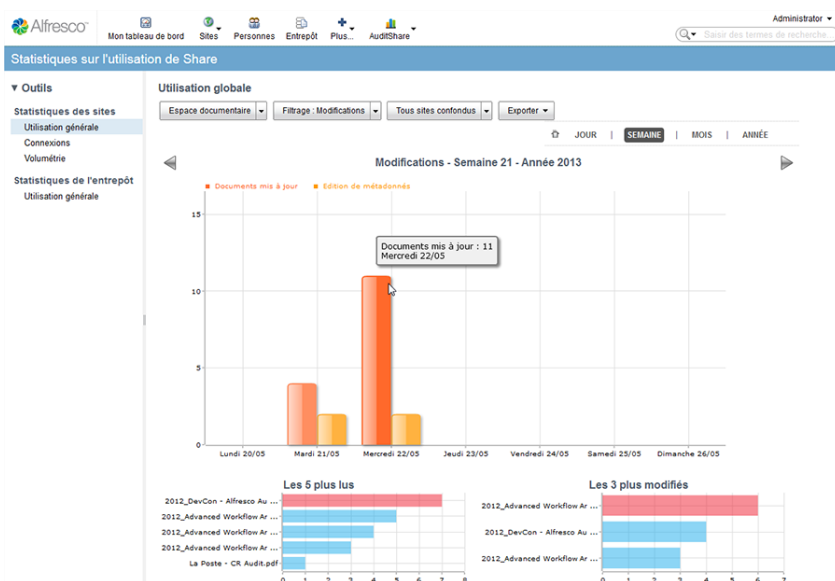

Communiqué de presse

AuditShare, l'extension indispensable pour suivre l'utilisation d'Alfresco !

AuditShare vous permet d'avoir une vue d'ensemble de l'utilisation d'Alfresco Share (sites et entrepôt) à travers une interface claire et épurée.

La force de cet outil est qu'il n'est pas restreint aux administrateurs Alfresco, les gestionnaires de sites peuvent également suivre l'évolution des sites qu'ils gèrent.

Accessible depuis le bandeau, les sites (composant d'un site) ou la console d'administration, le module propose des fonctionnalités simple d'utilisation :

Pour les sites collaboratifs :

- Statistiques sur l'usage global sous forme d'histogrammes (lectures / modifications / créations / suppressions) des principaux composants des sites (Espace documentaire, wiki, blog et discussion)
- Statistiques sur les connexions utilisateurs (courbe / histogramme)
- Statistiques sur la volumétrie des sites (courbe / histogramme)

Coté entrepôt : statistiques sur l'usage global de la partie entrepôt (lectures / modifications / créations / suppressions)

Toutes ces informations sont consultables par périodes : jour / semaine / mois / année. Il est possible, pour le moment, d'exporter les données (CSV, PNG)