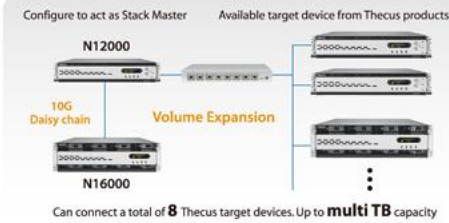

ThecusOS™ 5.0

Stackable: Dynamic iSCSI volume expansion through 10GbE