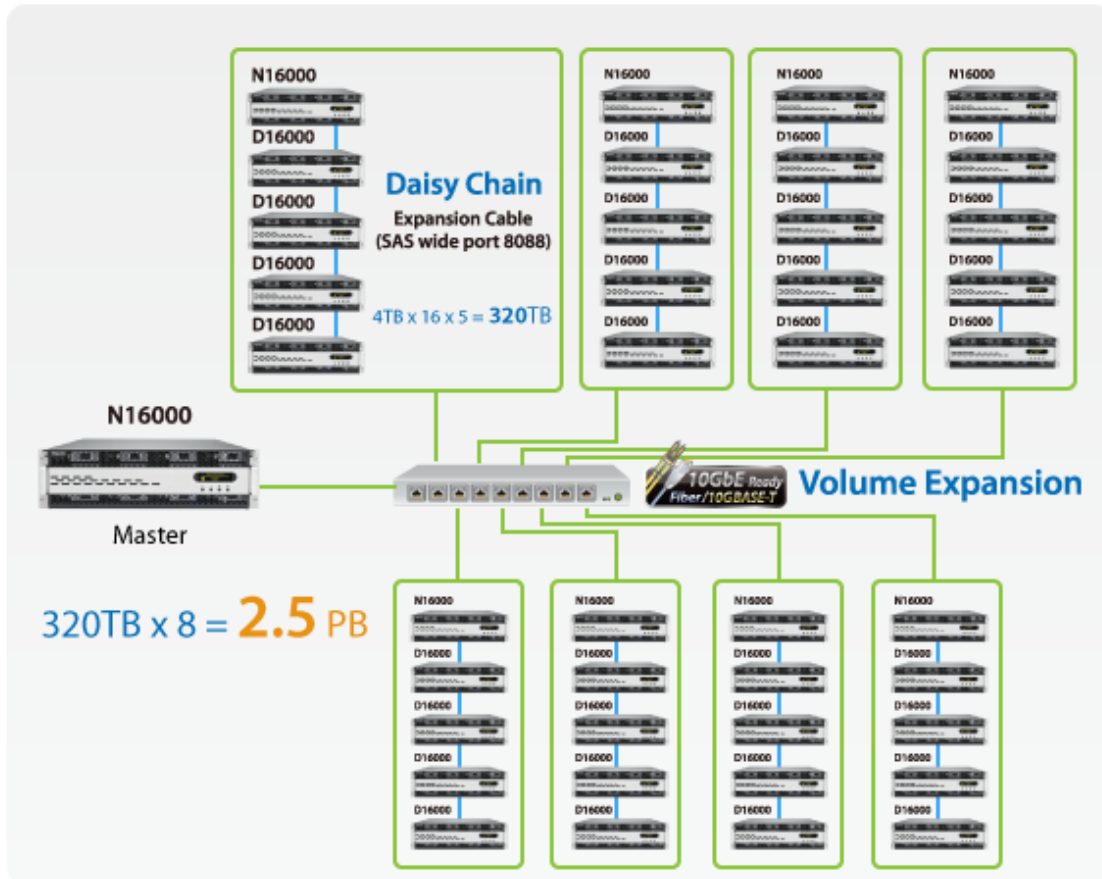

Dynamic iSCSI volume expansion and daisy-chaining for a massive expansion of **2.5** petabytes storage capacity

Commutateur réseau 10GbE pour l'expansion du volume