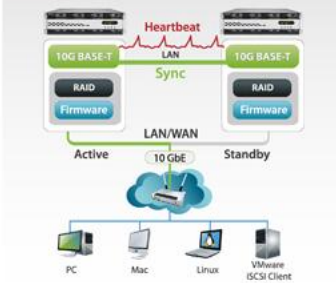

Massive expansion with effortless and affordable daisy-chaining