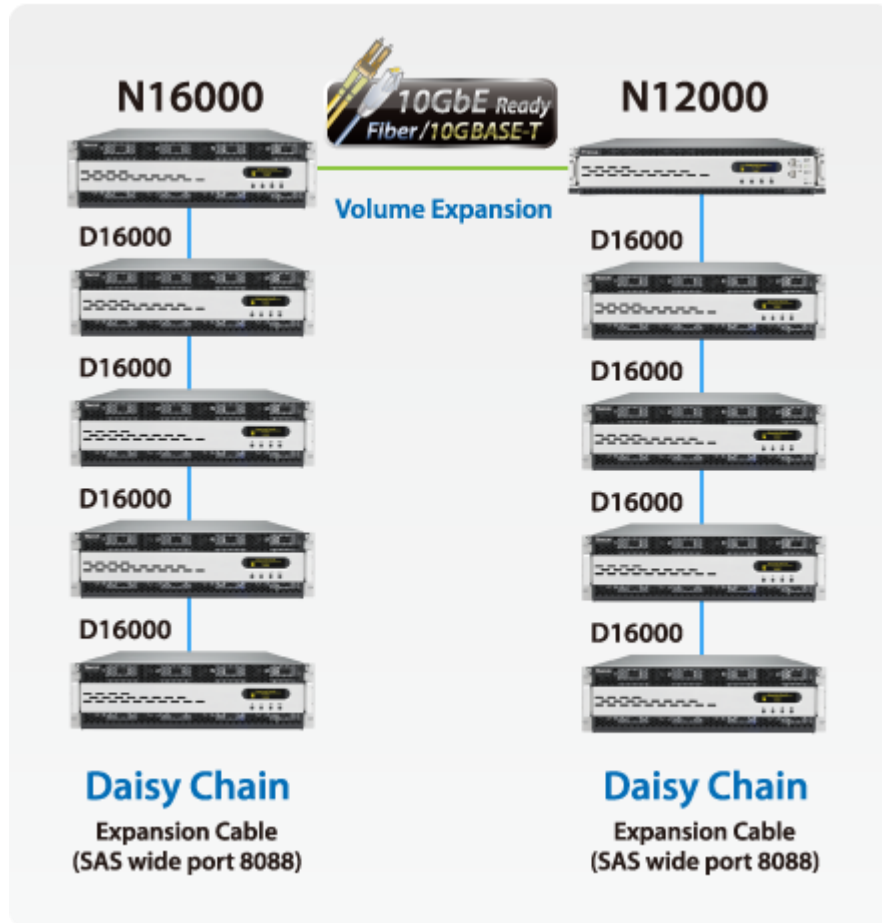

# ThecusOS™ 5.0

Stackable: Dynamic iSCSI volume expansion through 10GbE

Massive expansion with effortless and affordable daisy-chaining

\*Design and specifications are subject to change without prior notice.

## Thecus® pionniers d'un incroyable 2,5 pétaoctet (Po) de capacité de stockage!

Thecus® est bien connu pour être un innovateur technologique et une fois encore, l'incroyable a été accomplie avec deux nouvelles fonctions Thecus® avant-gardistes, **l'expansion du volume et la connexion en série (daisy chaining)**. La manière d'avoir accès à **2,5 pétaoctet** de stockage est de combiner les deux fonctions, en reliant les NAS avec la connexion en série puis d'ajouter l'expansion du volume grâce à la technologie 10GbE, la capacité de stockage est virtuellement illimitée. Allons plus en détails sur chacune des deux fonctions.

## Dynamic iSCSI volume expansion and daisy-chaining for a massive expansion of **2.5** petabytes storage capacity

Commutateur réseau 10GbE pour l'expansion du volume

#### La mise en œuvre de l'expansion du volume avec un commutateur réseau

Les utilisateurs peuvent désormais dynamiquement empiler leurs unités NAS Thecus® pour plus de capacités en un seul volume. Après avoir désigné un périphérique maître, avec l'assistance d'un commutateur 10GbE vous pourrez y connecter des périphériques cibles supplémentaires. La notion clé de l'expansion du volume est l'évolutivité. En fait, jusqu'à **huit** périphériques cibles peuvent être étroitement liés pour obtenir un volume massif d'une capacité de plusieurs To avec l'utilisation d'un commutateur réseau 10GbE.