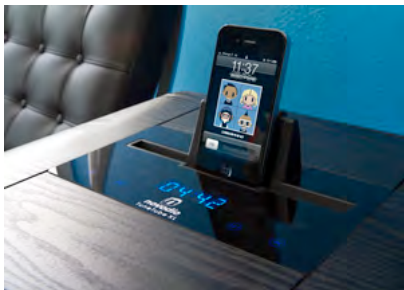

En alliant des matériaux nobles tels que le bois et des haut-parleurs de qualité supérieure, Novodio ne fait aucun compromis et promet une expérience acoustique inoubliable. Ses courbes sobres et harmonieuses sauront parfaitement s'adapter à de nombreux styles d'intérieur. Le TuneTube XL peut être installé de manière surélevée sur le pied fourni, ou encore posé sur ses quatre petits pieds intégrés. Son afficheur LED à l'éclairage bleu ajoute une touche de modernité pleine d'élégance !

Le TuneTube XL a été pensé pour les iDevices comme en témoigne son support dock flexible qui ajuste son niveau de maintien en fonction du périphérique connecté. Une molette rétractable garantit une compatibilité avec de nombreux modèles d'iPod, d'iPhone, mais aussi les iPad et iPad 2. La télécommande permet de naviguer aisément dans les menus de l'iPod/iPhone/iPad afin de profiter de sa bibliothèque iTunes.

Le TuneTube dispose d'une entrée audio (sous la forme d'une interface RCA) pour y relier de nombreux périphériques audio annexes. Mieux encore, la double connectique vidéo RCA et S-Vidéo permet de profiter des contenus multimédias de l'iPod/iPhone/iPad (photos, séquences vidéo) sur un téléviseur.

### *Interfaces*

- Connecteur dock avec support ajustable
- Sorties pour antennes AM et FM
- Entrée audio AUX RCA
- Sorties vidéo RCA et S-Vidéo
- Prise secteur avec interrupteur