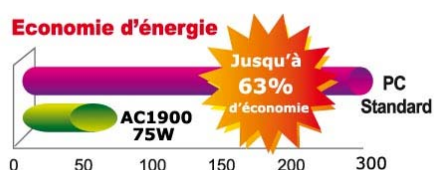

salle de classe, mairie, point de vente... pour apporter un maximum de confort à un usage professionnel intensif.

De plus, le **MSI WindTop AC1900** est équipé d'un confortable écran LCD de 18.5" offrant une qualité d'image exceptionnelle et permettant une utilisation continue pendant des heures sans se fatiguer les yeux.

MSI WINTOP AC1900 : HAUTES PERFORMANCES, FAIBLE CONSOMMATION ET SILENCE ABSOLU

Le **MSI WindTop AC1900** est pourvu d'un processeur Intel® Dual Core™ et d'une mémoire 4Go DDR3. Ces performances excellentes, accompagnée d'une connexion sans fil LAN 802.11 b/g, vous permettant de le connecter sans fil à votre réseau local. Toutes les applications quotidiennes fonctionnent plus rapidement et plus efficacement.