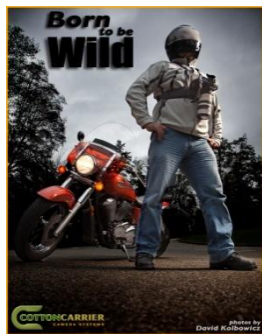

Communiqué de presse

Adaptateurs acier inox qui se vissent sous le boîtier

Harnais

KIT incluant:

- ~ 1 x Veste
- ~ 1 x Support latéral pour boîtier
- ~ 2 x Sangles de sécurité (Harnais/boîtier)
- ~ 2 x Adaptateurs plats standards
- ~ 2 x Adaptateurs inclinés 15°

Recommandé pour les situations extrêmes:

- Alpinisme, moto, bateau, rando...
- Manifestations, foules

Créé par **Andy Cotton, un photographe professionnel Canadien**, le **COTTON CARRIER PRO PAC** est un système breveté de harnais professionnel avec attaches rapides permettant de transporter 2 boîtiers photo simultanément grâce à:

- un point d'accroche ventral
- un point d'accroche latéral

LES ATOUTS DE CE PRODUIT UNIQUE

RAPIDE: Permet le décrochage immédiat du boîtier pour un déclenchement ultra-rapide.

ROBUSTE: Point d'accroche femelle en fibre de carbone Lexan™ et partie mâle en acier inoxydable de qualité Marine.