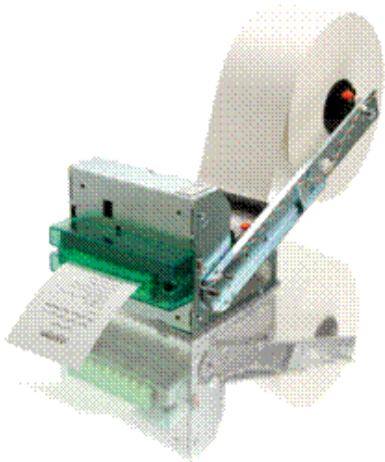

KMGA

Dernière née des imprimantes kiosques 80 mm d'Axiohm

AXIOHM, fabricant français d'imprimantes thermiques et de solutions d'impression OEM depuis 1988, élargie son offre d'imprimantes kiosques avec la sortie de sa nouvelle gamme KMGA. Très attendu par les fabricants de bornes self-service, ce nouveau modèle offre une modularité sans précédent pour satisfaire aux besoins d'impression d'un grand nombre d'applications.

Toutes les fonctionnalités en une machine, la modularité en plus!

Montrouge, le 20 mai 2009 : AXIOHM annonce le lancement de KMGA, sa toute dernière imprimante kiosque pensée et conçue autour d'un concept majeur: la modularité. Réunissant un maximum de fonctionnalités, KMGA se distingue par sa facilité d'intégration et par son adaptabilité à des applications clients diverses et variées. La nouvelle imprimante OEM est désormais disponible chez tous les distributeurs AXIOHM.

Un maître-mot: La modularité

- Dotée de guides papier ajustables à différentes largeurs (58, 60, 66, 80 et 82.5 mm), l'imprimante kiosque KMGA satisfait aux exigences d'impression d'une grande variété de bornes self-services (distributeurs automatiques de billets, bornes de billetterie spectacle, de jeu/loterie, de titres de transport, etc.).
- Grâce à son bras télescopique combinant jusqu'à 6 positions angulaires (de -60° à +75°) et alliant 4 longueurs possibles, l'imprimante peut supporter des rouleaux de papier allant jusqu'à 250 mm de diamètre et offre ainsi une grande autonomie d'impression. Cette autonomie est d'autant plus appréciée que les bornes interactives sont pour la grande majorité d'entre elles placées sans surveillance.
- Offrant plusieurs positionnement des connecteurs et détecteurs de marque noire, l'imprimante dispose ainsi d'un large choix de configurations possibles pour simplifier le processus d'intégration client.