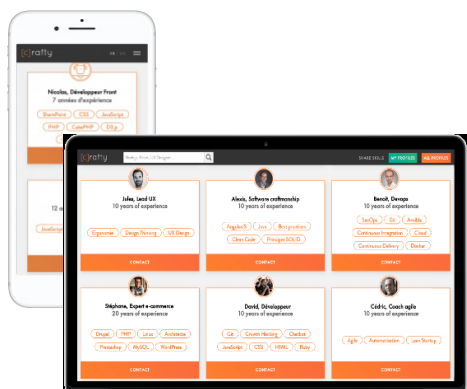

## CRAFTY, LA PLATEFORME RH QUI RÉENCHANTE LES COLLABORATEURS EN VALORISANT LEURS COMPÉTENCES

En France, seulement 9 % des collaborateurs sont activement engagés au sein de leur entreprise, 65 % ne se sentent pas engagés et 26 % sont complètement désengagés.

Conscient de cette problématique, Crafty, expert du management des talents IT, dévoile sa nouvelle plateforme RH qui met en avant grâce à une cartographie de compétences, les aptitudes techniques des collaborateurs.

### UNE SOLUTION RH CENTRÉE SUR LA CONNAISSANCE DES COLLABORATEURS

Développé par la startup, cet outil de management personnalisable et accessible depuis un ordinateur et un mobile, permet la mise en place de formations et plans de mobilité destinés à réengager les employés.

Elle permet une recherche sémantique adaptée afin de trouver au bon moment, le bon collaborateur et ainsi lui proposer une nouvelle opportunité, une formation ou un nouveau projet.

Avec ce nouvel outil de gestion et de management des talents, Crafty replace et revalorise l'humain au sein de l'entreprise en s'appuyant sur l'intelligence artificielle.