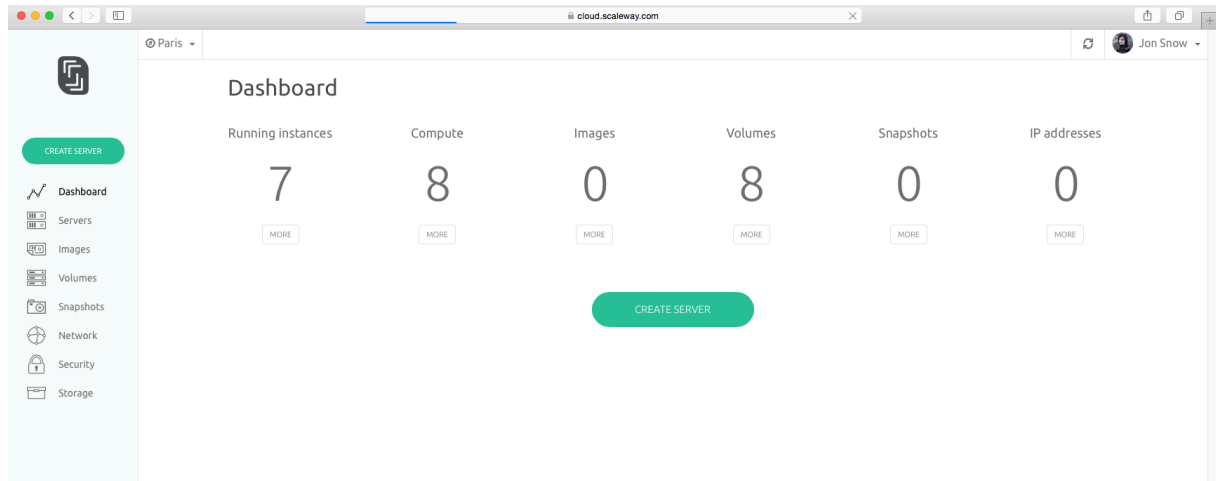

La 1ère offre BareMetal offrant l'ensemble des fonctionnalités du Cloud

Les instances sont disponibles en 44 secondes maximum, en seulement deux clics !

Des fonctionnalités conçues pour permettre une configuration ultra rapide

Ce service a été testé pendant six mois par plus de 200 000 utilisateurs dans le monde. Il offre un grand nombre de fonctionnalités, notamment :

- **des IPs réservées** : assignation dynamique des adresses IP d'un serveur à un autre ;
- **ImageHub** : des images prêtes à l'emploi pour déployer des serveurs avec une configuration prédéfinie ;
- **Snapshots** : pour sauvegarder, dupliquer et restaurer des volumes de stockage instantanément ;
- **Security groups** : pour appliquer des règles de firewall, pour protéger le trafic réseau ;
- **LSSD** : des volumes de stockage SSD additionnels (jusqu'à 1 To) ;
- **API** : Interface de programmation REST complète pour automatiser la plateforme et les déploiements.

L'utilisateur peut configurer son instance en quelques clics : choix du système d'exploitation Linux, des applications InstantApps (Docker / Wordpress / Owncloud / Pydio) ou encore des images communautaires.