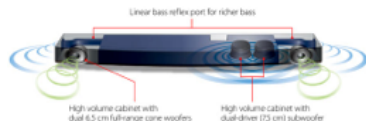

Yamaha présente sa nouvelle barre de son : YAS-103

Pureté et puissance sonores avec une compatibilité Bluetooth

■ Nouvelle barre de son YAS-103 : hautes qualités sonores et réalisme saisissant

Yamaha, inventeur du « Sound Projector », technologie unique qui offre aux spectateurs une dimension sonore puissante et précise depuis un seul élément compact, lance aujourd'hui sa nouvelle barre de son révolutionnaire, la YAS-103.

120 W.

La nouvelle barre de son **YAS-103** de Yamaha bénéficie des meilleurs composants technologiques. Elle dispose d'un système intégré avec deux haut-parleurs avant et d'un double caisson de grave puissant pour procurer une qualité sonore inédite. La **YAS-103** combine deux haut-parleurs en cône de 6,5 cm et un caisson de graves (deux cônes de 7,5 cm), le tout piloté par un amplificateur numérique d'une puissance totale de

Dotée de la technologie propriétaire « **Yamaha Advanced Bass Extension Processing** » (disponible en mode Surround), la **YAS-103** délivre une densité de basses stupéfiante avec un encombrement minimum. Elle révèle un design sobre et épuré avec un coffret spacieux pour accueillir les haut-parleurs et le caisson de graves. Elle plonge les spectateurs dans une nouvelle dimension sonore avec une qualité exceptionnelle pour profiter pleinement des films et émissions télévisées.

Ce système de double caisson de graves est équipé de **gros aimants et de bobines acoustiques de diamètres conséquents** garantissant la restitution dynamique des sons et des basses. Ainsi, la **YAS-103** procure un son naturel, tout en accentuant le réalisme des effets sonores. Elle est également dotée d'un **port bass-reflex** de forme rectiligne pour obtenir une réponse en basses optimale. L'évent, en forme de pavillon de trompette optimise la pureté du son et assure la réduction des sons parasites.