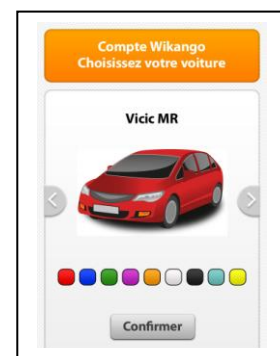

**Dès aujourd'hui, Wikango HD Android à seulement 4,99€ au lieu de 39,99€ avec 12 mois inclus pour sa promo d'été !**

***Et à partir de mi-juillet, profitez de la nouvelle version 4.0 de Wikango HD pour bénéficier de toutes les fonctionnalités les plus sophistiquées de Wikango.***

***Wikango HD 4.0 pour Android : des nouvelles fonctions inédites à un prix exceptionnel cet été !***

Wikango HD renouvelle la pratique des applis d'aide à la conduite. Avec sa nouvelle version 4.0, Wikango HD Android offre toutes les dernières fonctionnalités :

- Une fonctionnalité uniquement sur Wikango HD qui sera appréciée par sa communauté : le **mode zone avec prévisualisation des alertes**.

-le **Système de déclaration dynamique** qui bascule automatiquement des zones de danger en France aux alertes radars à l'étranger.