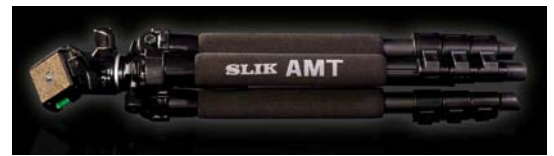

Trépieds Photo et Vidéo SLIK
Des spécificités qui font pour les pros la différence!