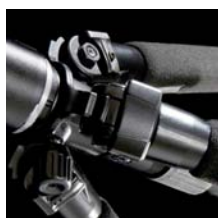

5 modèles photo en A.M.T. et 6 en Carbone

4 modèles Vidéo avec rotule fluide

aux spécificités qui font la différence !

Cadrage et parfaite stabilité d'image dans de nombreuses situations, le trépied de qualité demeure l'outil indispensable des photographes professionnels malgré la haute sensibilité des capteurs numériques. C'est pourquoi MMF-Pro a choisi de distribuer les gammes professionnelles A.M.T. et Carbone du fabricant japonais SLIK, leader dans son pays comme aux États-Unis. Les trépieds Photo et Vidéo SLIK offrent des spécificités qui font pour les pros la différence. La gamme 2010 Slik bénéficie d'un savoir-faire de 50 ans dans l'industrie du trépied et des dernières innovations technologiques permettant d'allier robustesse et légèreté. Elle se compose de 5 modèles photo A.M.T. et de 6 en carbone ; des modèles professionnels en aluminium existent également dont un quatre sections qui peut monter jusqu'à 2,53 m et supporter 12 kg. La gamme Slik comprend une grande diversité de rotules 3D, 2D, Ball et poignées type "Joystick". La gamme de 4 trépieds Slik Vidéo équipés de rotules fluides est particulièrement bien adaptées au nouveau marché des caméras compactes HDV et DVCAM. Les trépieds / rotules vidéo conviennent aussi pour la photographie ou l'observation animalière avec des longues focales.

Trépieds Photo et Vidéo SLIK

Des spécificités qui font pour les pros la différence!

sûr et ferme. Une colonne centrale qui se sépare en 2 parties permet de travailler en position basse sans être gêné par la colonne. L'ergonomie des débloqués des 3 positions d'angles des jambes a été minutieusement intégrée ; toute en ne présentant aucune aspérité, les débloqués demeurent facilement accessibles. Enfin, des poignées en mousse haute résistance à l'usure qui recouvrent les 3 premières sections sont une aide bienvenue au transport sur l'épaule et protège les mains du froid l'hiver.