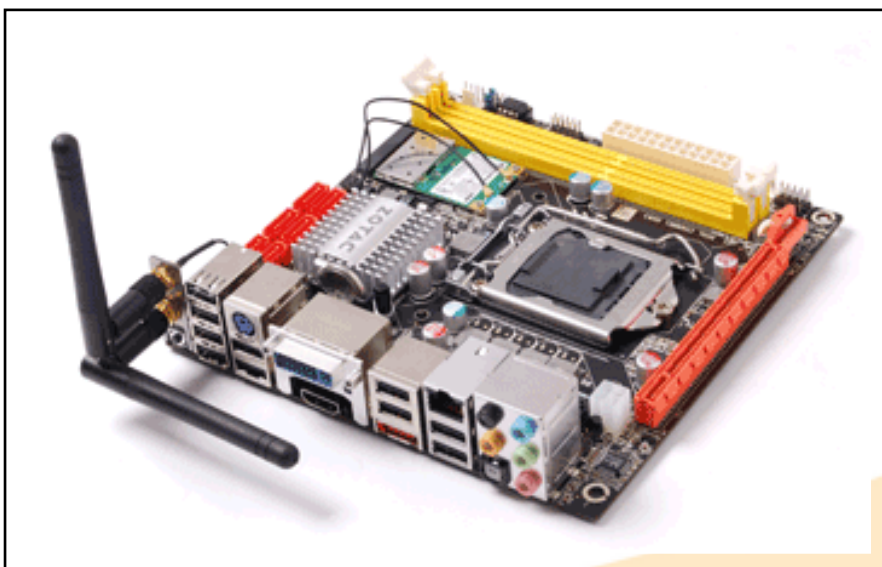

Pour les utilisateurs qui souhaitent une puissance graphique encore plus élevée afin de profiter des technologies NVIDIA® CUDA™ et PhysX®, la ZOTAC H55-ITX WiFi inclus un port PCI Express x16 slot pour une compatibilité totale avec les cartes graphiques les plus récentes.

RELEASE
PRESS

“En combinant la ZOTAC H55-ITX WiFi avec une carte graphique GeForce® ZOTAC, l'utilisateur peut s'attendre aux plus hautes performances du moment venant du CPU et du GPU. Il s'occuperont à eux deux de toutes les applications, jeux et vidéo HD qui existent à l'heure actuelle,” déclare M. Berger.

Pour couronner cette incroyable liste de fonctions au sein de la ZOTAC H55-ITX WiFi, six ports SATA 3.0Gb/s, un port eSATA 3.0Gb/s, une sortie numérique optique S/PDIF, dix ports USB 2.0 et le WiFi 802.11n intégré font leur apparition. Le WiFi 802.11n intégré fonctionne en norme dual-stream pour un réseau encore plus rapide, jusqu'à 300Mb/s – soit le triple de la norme standard – le tout sans aucun fil ni branchement.

Il est temps de découvrir la ZOTAC H55-ITX WiFi.

Général

- Nouvelle ZOTAC H55-ITX WiFi
- Chipset Intel® H55 Express
- Compatible Intel® Core™ i3, Core™ i5, Core™ i7
- Socket LGA1156
- Bus Intel® QuickPath
- Technologie Intel® Clear Video HD
- Technologies HDMI x.v.Color, xvYCC Color & Deep Color
- De-interlacing vidéo, mode sharpness et réduction du bruit
- Décodage hardware MPEG2, VC-1 & H.264/AVC
- Décodage dual-video pour Blu-ray en norme “picture-in-picture”
- Upscaling DVD polyphase haute qualité (8x8)
- Extension PCI Express 2.0 x16
- Sortie dual-link DVI (jusqu'à 2560x1600)
- Sortie HDMI
- Compatible HDCP
- 6 ports SATA 3.0 Gb/s + 1 port eSATA
- Ethernet Gigabit
- WiFi embarqué 802.11n (300Mb/s)
- Microsoft® DirectX® 10 avec Shader Model 4.0
- Compatible OpenGL® 2.1
- Format mini-ITX