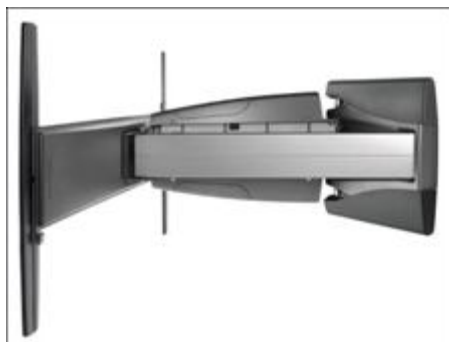

Gagnez de l'espace et créez les meilleures conditions de support pour votre écran plat partout dans la maison : le salon, la cuisine, la chambre à coucher □

Motion+

Motion+ offre une plage de rotation de 150°, afin que l'utilisateur puisse toujours avoir la meilleure vision, éviter les rayons du soleil ou autres reflets provenant de l'extérieur. *Motion+* peut également être installé de façon perpendiculaire au mur

grâce à une option d'angle à 90° accessible du bout des doigts.

Le système breveté par Vogel's « Screen Protection Système » (SPS ®) évite également aux écrans de heurter le mur lorsqu'on les fait pivoter. Ce support est idéal pour les pièces en forme de U, ou pour regarder la télévision depuis une autre pièce,

la cuisine par exemple.

Motion

Motion est le choix idéal pour les utilisateurs qui ont besoin de flexibilité, mais qui possèdent un peu moins d'espace, car il permet de **faire pivoter l'écran TV de 90° d'un côté à l'autre**. Ce support est particulièrement adapté pour les pièces en forme de L.

Les fonctionnalités intégrées comprennent un niveau à bulles pour faciliter l'installation, un système cache câble (Cable Inlay System, CIS pour camoufler les câbles inesthétiques à l'intérieur du support mural, et un mécanisme de mouvement intelligent afin de pouvoir déplacer n'importe quel écran plat, même les plus grands, du bout des doigts.