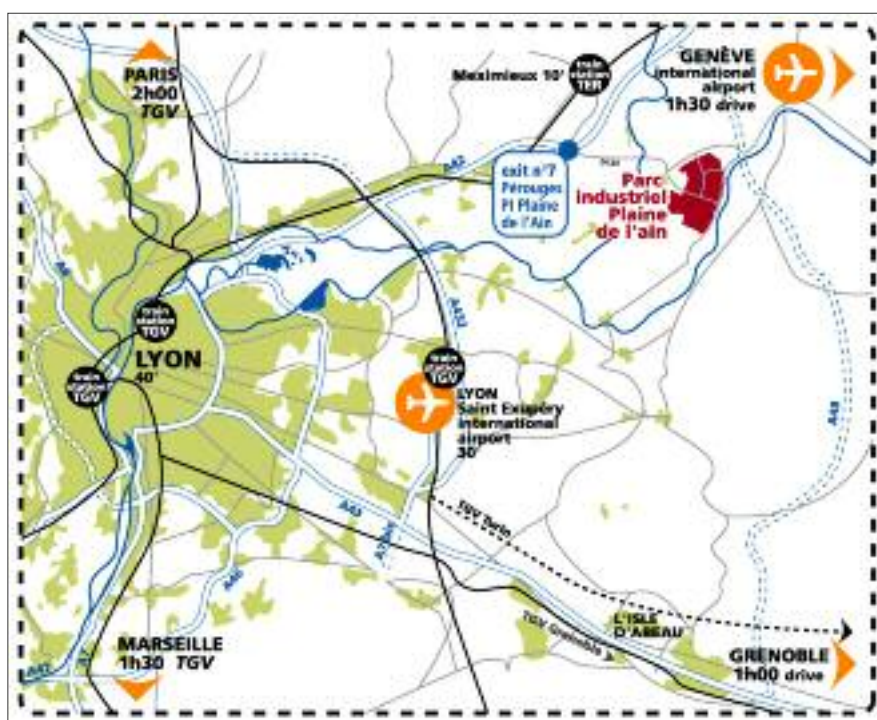

Parc Industriel de la Plaine de l'Ain

Chiffres clés

- 900 ha de superficie totale
- 300 ha disponibles
- 330 ha occupés
- Plus de 100 entreprises implantées
- 500.000 m² de logistique sur 180 ha
- 4.500 emplois créés
- 200 ha d'espaces verts
- 370.000 arbres plantés