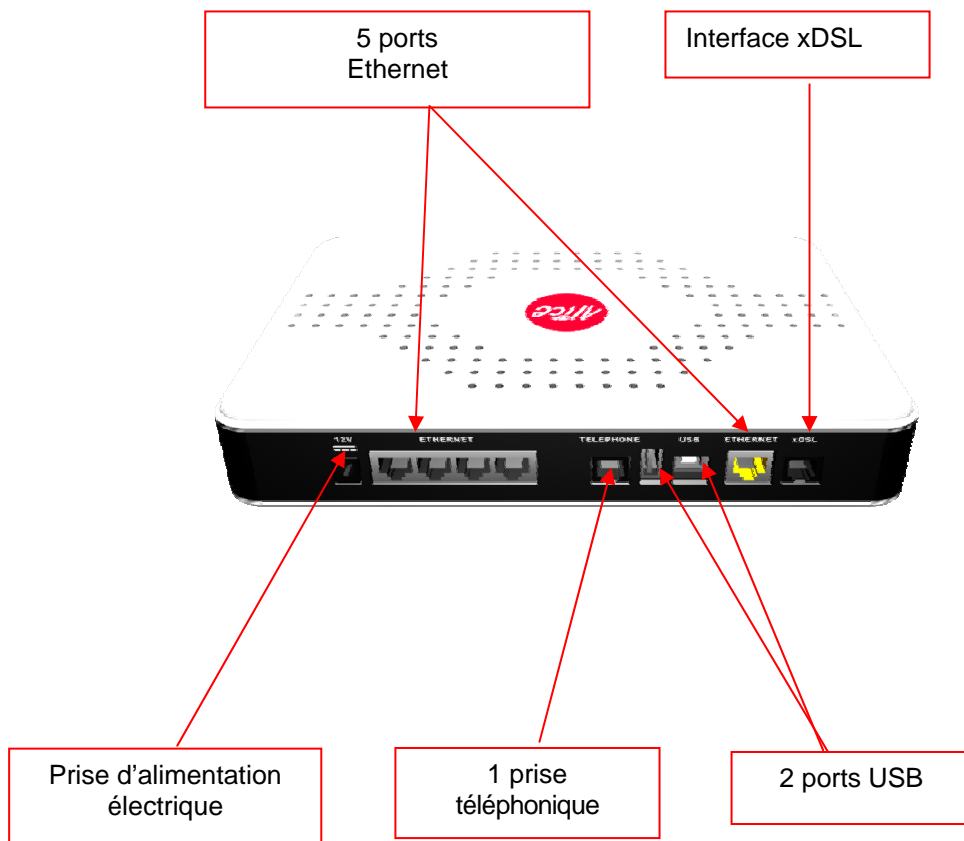

## Alice présente sa nouvelle AliceBox

*Nouveau design, nouvelles fonctionnalités (WiFi MiMo, Routeur, CPL...)*

Modem AliceBox (face avant)

Décodeur TV HD AliceBox (face avant)

**Paris le 03 Février 2009** – Les nouveaux abonnés recevront désormais la nouvelle génération d’AliceBox. Le design de ces équipements (modem et décodeur TV HD) a été entièrement repensé : compact et sobre, une esthétique épurée conforme aux codes couleurs de la marque Alice depuis son lancement.

Ces équipements intègrent de nouvelles fonctionnalités pour offrir toujours plus de services et de performance dans des conditions de qualité optimale : WiFi MiMo, routeur intégré et dans le cadre du Service TV Premium, des boîtiers CPL (Courant Porteur en Ligne) fournis pour le nouveau décodeur TV HD Magnétoscope.

### ***Nouveau modem AliceBox***

Ce modem nouvelle génération comprend :

- ▶ plusieurs sorties réseaux :
  - 1 interface xDSL
  - 2 ports USB (1.1) maître et esclave pour raccorder sur l’un une imprimante et sur le second, d’autres périphériques
  - 1 port Ethernet qui permet de raccorder le décodeur TV HD
  - 4 ports Ethernet 100 Mbps (qui font également office de mini switch) pour relier différents ordinateurs ou périphériques permettant la création d’un réseau.
  
- ▶ une prise téléphonique (RJ11) permettant de brancher directement un téléphone et d’accéder aux services de téléphonie Alice
- ▶ un afficheur alphanumérique donnant accès à diverses informations notamment la connexion des ports Ethernet.

Ce nouveau décodeur TV HD comprend :

- une entrée pour antenne TV (décodeur TNT intégré)
- une sortie S/P DIF optique
- une sortie S-Vidéo
- une prise HDMI (HDCP) pour profiter de la Haute Définition
- un port Ethernet pour raccorder le modem AliceBox
- deux ports USB maître (un port 1.1 et un 2.0) pour permettre de brancher un disque dur externe et d'accéder ainsi à ses fichiers multimédias sur son écran de télévision
- une télécommande multifonction.