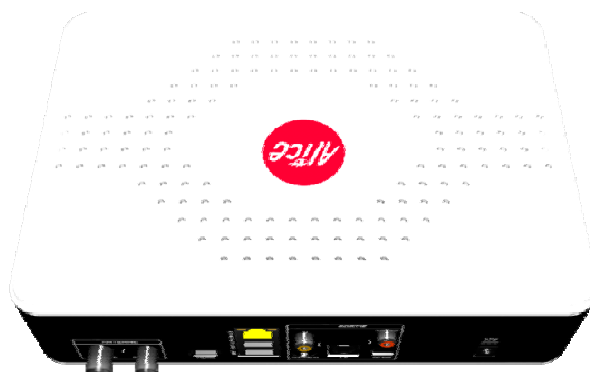

### ***Nouveau modem AliceBox***

Ce modem nouvelle génération comprend :

- ▶ plusieurs sorties réseaux :
  - 1 interface xDSL
  - 2 ports USB (1.1) maître et esclave pour raccorder sur l’un une imprimante et sur le second, d’autres périphériques
  - 1 port Ethernet qui permet de raccorder le décodeur TV HD
  - 4 ports Ethernet 100 Mbps (qui font également office de mini switch) pour relier différents ordinateurs ou périphériques permettant la création d’un réseau.
  
- ▶ une prise téléphonique (RJ11) permettant de brancher directement un téléphone et d’accéder aux services de téléphonie Alice
- ▶ un afficheur alphanumérique donnant accès à diverses informations notamment la connexion des ports Ethernet.

Côté esthétique, on peut souligner l'absence d'antennes extérieures : les 3 antennes WiFi sont en effet intégrées dans le modem. Côté performances, elles permettent une propagation du signal optimisée.

- **Partage de périphériques grâce à 2 ports USB et fonction routeur enrichie de 4 ports Ethernet**

Pour permettre l'utilisation simultanée d'équipements multimédia, le nouveau modem possède deux ports USB (1.1), qui permettent ainsi de connecter une imprimante et de raccorder un ordinateur si ce dernier n'a pas de prise Ethernet ou de Wifi. Le modem intègre également 4 ports Ethernet.

## Nouveau décodeur TV HD AliceBox

Télécommande

Décodeur TV HD AliceBox (face arrière)

Ce nouveau décodeur TV HD gère la télévision en définition standard (SD) et en haute définition (HD) (jusqu'à 1080i). Il permet donc aux abonnés éligibles au service de télévision de profiter des nouvelles chaînes HD <sup>(1)</sup> incluses dans le bouquet AliceBox. D'autre part, il intègre un tuner TNT qui permet d'accéder aux 18 chaînes de la TNT SD mais également aux chaînes de la TNT HD <sup>(2)</sup>