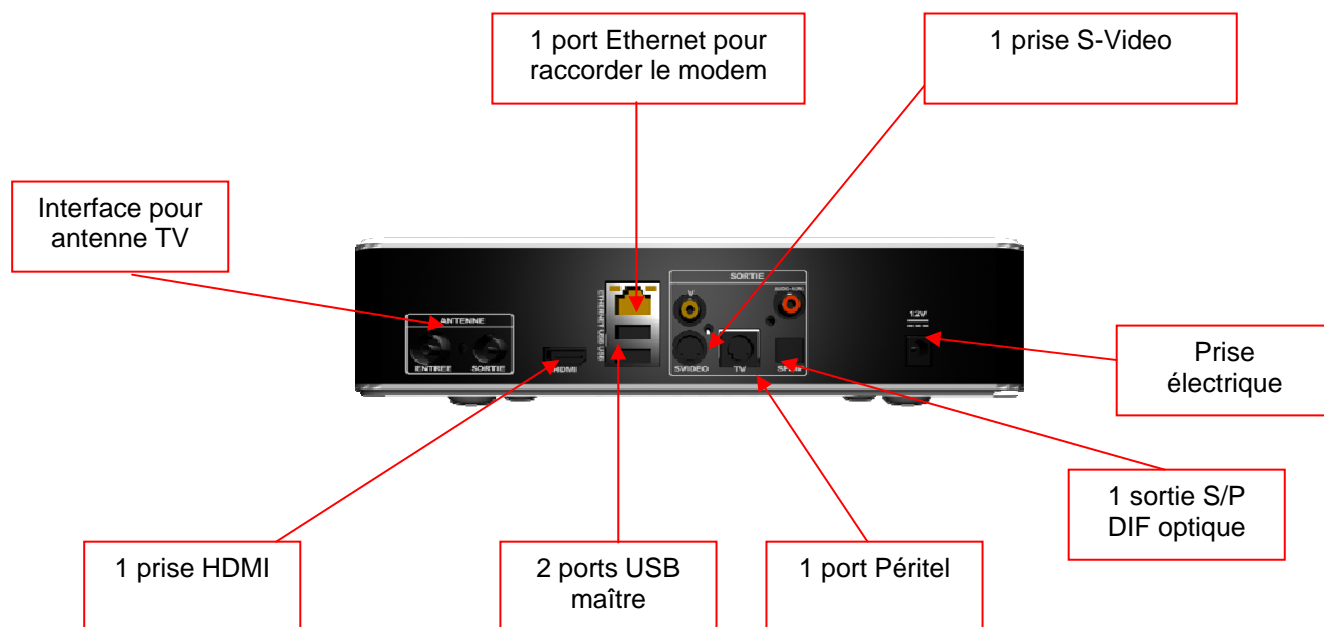

- **Partage de périphériques grâce à 2 ports USB et fonction routeur enrichie de 4 ports Ethernet**

Pour permettre l'utilisation simultanée d'équipements multimédia, le nouveau modem possède deux ports USB (1.1), qui permettent ainsi de connecter une imprimante et de raccorder un ordinateur si ce dernier n'a pas de prise Ethernet ou de Wifi. Le modem intègre également 4 ports Ethernet.

## Nouveau décodeur TV HD AliceBox

Télécommande

Décodeur TV HD AliceBox (face arrière)

Ce nouveau décodeur TV HD gère la télévision en définition standard (SD) et en haute définition (HD) (jusqu'à 1080i). Il permet donc aux abonnés éligibles au service de télévision de profiter des nouvelles chaînes HD <sup>(1)</sup> incluses dans le bouquet AliceBox. D'autre part, il intègre un tuner TNT qui permet d'accéder aux 18 chaînes de la TNT SD mais également aux chaînes de la TNT HD <sup>(2)</sup>

Ce nouveau décodeur TV HD comprend :

- une entrée pour antenne TV (décodeur TNT intégré)
- une sortie S/P DIF optique
- une sortie S-Vidéo
- une prise HDMI (HDCP) pour profiter de la Haute Définition
- un port Ethernet pour raccorder le modem AliceBox
- deux ports USB maître (un port 1.1 et un 2.0) pour permettre de brancher un disque dur externe et d'accéder ainsi à ses fichiers multimédias sur son écran de télévision
- une télécommande multifonction.